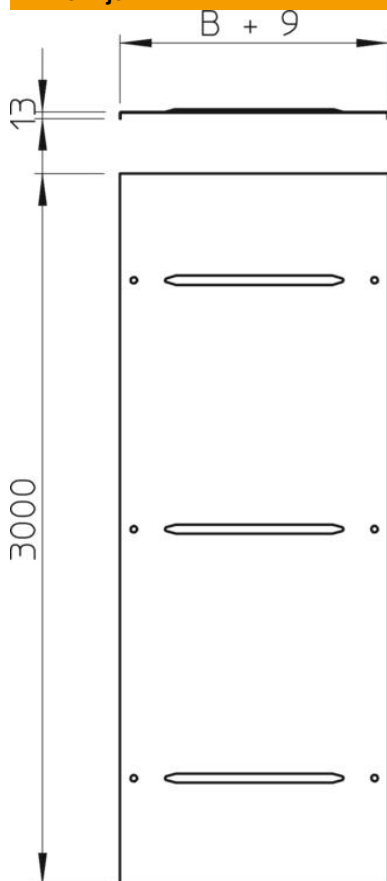

Poklopac sa obrtnim bravama za lestvičaste nosače kablova za velike raspone bočnih visina 110 i 160 mm.
Poprečno užlebljenje od širine 500 mm.

Kod povećanih opterećenja vetrom, predvideti sigurnosne mere na licu mesta.

St čelik

FS pocinkovani lim

Matični podaci

Broj artikla	6227430
Oznaka 1	Poklopac sa obrtnom bravom
Oznaka 2	Sistem dalekovoda 110 i 160
Proizvođač	OBO
Dimenzija	300x3000
Materijal	Čelik
Površina	hladno pocinkovano
Standard za površinu	DIN EN 10346
Najmanja prodajna jedinica	3
Jedinica količine	Metar
Težina	259,67 kg
Jedinica težine	kg/100 kom.

Tehnicki list

Poklopac sa obrtnom bravom FS

Broj artikla: 6227430

Dimenzije

Dužina	3.000 mm
Širina	300 mm
Visina	110 mm
Debljina lima	1 mm
Dimenzija B	300 mm
Dimenzija H	15 mm
Dimenzija L	3.000 mm

Tehnički podaci