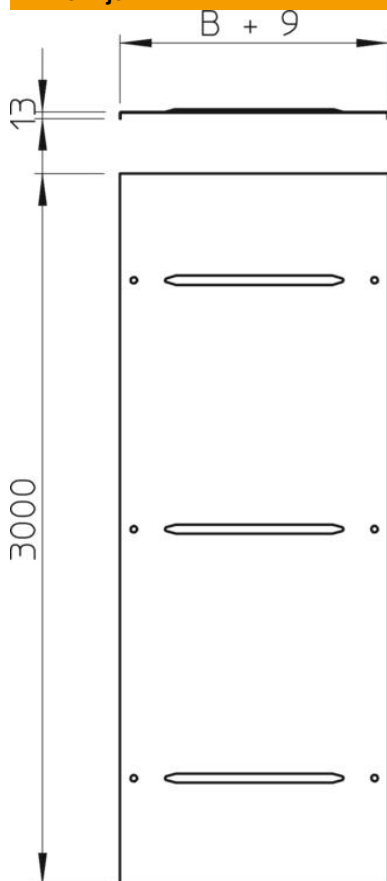

Tehnicki list

Poklopac sa obrtnom bravom A2

Broj artikla: 6227364

Poklopac za kablovske regale/lestvičaste kablovske regale za velike raspone sa bočnom visinom 110 i 160 mm.
Poprečno užlebljenje od širine 500 mm.
Kod povećanih opterećenja vetrom, predvideti sigurnosne mere na licu mesta.

A2 Oplemenjeni čelik, nerđajući 1.4301

2B svetlo, naknadno obrađeno

Matični podaci

Broj artikla	6227364
Tip	WDRL 111640 A2
Oznaka 1	Poklopac sa obrtnom bravom
Oznaka 2	Sistem dalekovoda 110 i 160
Proizvođač	OBO
Dimenzija	400x3000
Materijal	plemeniti čelik, nerđajući 1.4301
Površina	svetlo, naknadno obrađeno
Standard za površinu	
Najmanja prodajna jedinica	3
Jedinica količine	Metar
Težina	513 kg
Jedinica težine	kg/100 kom.

Tehnicki list

Poklopac sa obrtnom bravom A2

Broj artikla: 6227364

Dimenzije

Dužina	3.000 mm
Širina	400 mm
Visina	13 mm
Debljina lima	1,5 mm
Dimenzija B	400 mm
Dimenzija H	15 mm
Dimenzija L	3.000 mm

Tehnički podaci