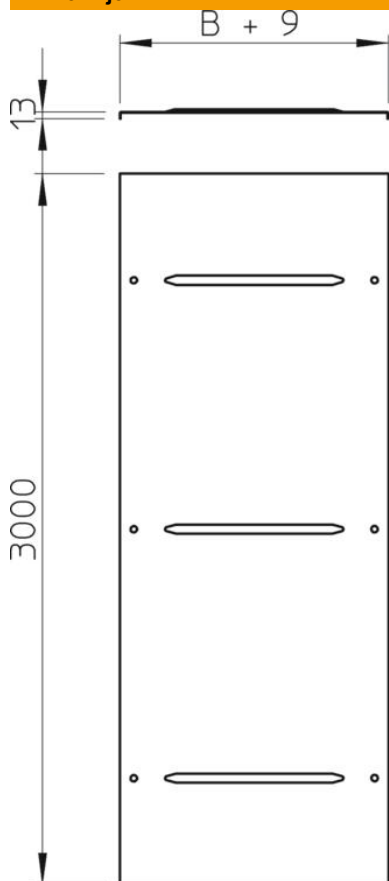

Tehnicki list

Poklopac sa obrtnom bravom WDRL 1116 40 A4

Broj artikla: 6227365

Poklopac za kablovske regale/lestvičaste kablovske regale za velike raspone sa bočnom visinom 110 i 160 mm.
Poprečno užljebljenje od širine 500 mm. Pri naknadnoj ugradnji poklopca sa bravicom obavezno se pri bušenju pridržavajte sledećih dimenzija otvora.

A4 Oplemenjeni čelik, nerđajući 1.4113 nerđajući 1.4571

2B svetlo, naknadno obrađeno

Matični podaci

Broj artikla	6227365
Tip	WDRL 1116 40 A4
Oznaka 1	Poklopac sa bravicom
Oznaka 2	vel. raspon 110 i 160
Proizvođač	OBO
Dimenzija	400x3000
Materijal	plemeniti čelik, nerđajući 1.4571
Površina	svetlo, naknadno obrađeno
Standard za površinu	
Najmanja prodajna jedinica	3
Jedinica količine	Metar
Težina	513 kg
Jedinica težine	kg/100 kom.

Tehnicki list

Poklopac sa obrtnom bravom WDRL 1116 40 A4

Broj artikla: 6227365

Dimenzije

Dužina	3.000 mm
Širina	400 mm
Visina	13 mm
Debljina lima	1,5 mm
Dimenzija B	400 mm
Dimenzija H	15 mm
Dimenzija L	3.000 mm