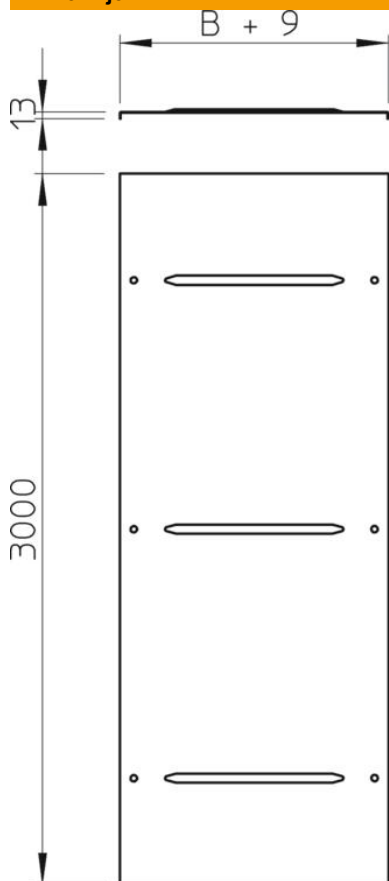

Tehnicki list

Poklopac sa obrtnom bravom DD

Broj artikla: 6227608

Poklopac sa obrtnim bravama za lestvičaste nosače kablova za velike raspone bočnih visina 110 i 160 mm.
Poprečno užlebljenje od širine 500 mm.
Kod povećanih opterećenja vetrom, predvideti sigurnosne mere na licu mesta.

St čelik

DD hladno pocinkovano cink/aluminijum, double dip

Matični podaci

Broj artikla	6227608
Tip	WDRL 111640 DD
Oznaka 1	Poklopac sa obrtnom bravom
Oznaka 2	Sistem dalekovoda 110 i 160
Proizvođač	OBO
Dimenzija	400x3000
Materijal	Čelik
Površina	hladno pocinkovano cink/aluminijum, double dip
Standard za površinu	DIN EN 10346
Najmanja prodajna jedinica	3
Jedinica količine	Metar
Težina	505 kg
Jedinica težine	kg/100 kom.

Tehnicki list

Poklopac sa obrtnom bravom DD

Broj artikla: 6227608

Dimenzije

Dužina	3.000 mm
Širina	400 mm
Visina	110 mm
Debljina lima	1 mm
Dimenzija B	400 mm
Dimenzija H	15 mm
Dimenzija L	3.000 mm

Tehnički podaci