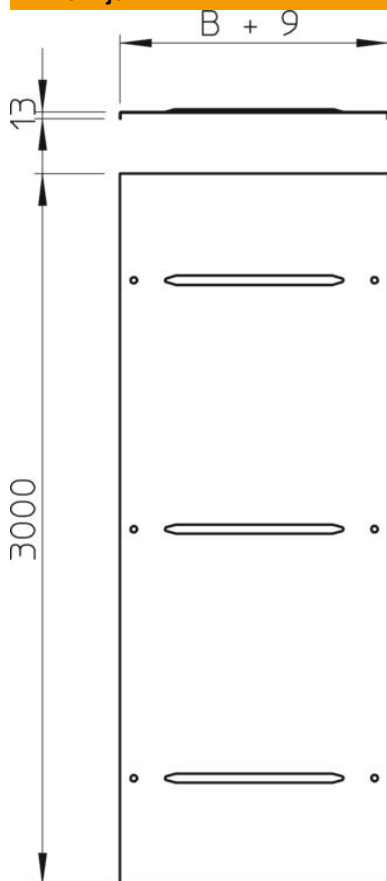

Poklopac sa obrtnim bravama za lestvičaste nosače kablova za velike raspone bočnih visina 110 i 160 mm.  
Poprečno užlebljenje od širine 500 mm.

Kod povećanih opterećenja vetrom, predvideti sigurnosne mere na licu mesta.

#### Matični podaci

Broj artikla	6227449
Oznaka 1	Poklopac sa obrtnom bravom
Oznaka 2	Sistem dalekovoda 110 i 160
Proizvođač	OBO
Dimenzija	400x3000
Materijal	Čelik
Površina	hladno pocinkovano
Standard za površinu	DIN EN 10346
Najmanja prodajna jedinica	3
Jedinica količine	Metar
Težina	516,67 kg
Jedinica težine	kg/100 kom.

### Dimenzije

Dužina	3.000 mm
Širina	400 mm
Visina	110 mm
Debljina lima	1 mm
Dimenzija B	400 mm
Dimenzija H	15 mm
Dimenzija L	3.000 mm