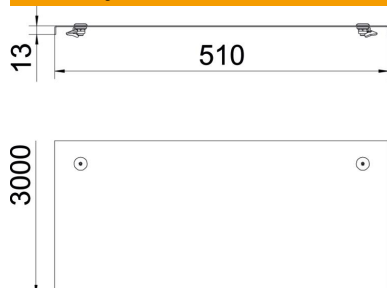

A2 Oplemenjeni čelik, nerđajući 1.4301

2B svetlo, naknadno obrađeno

Matični podaci

Broj artikla	6227366
Tip	WDRL 1116 50 A2
Oznaka 1	Poklopac sa obrtnom bravom
Oznaka 2	Sistem dalekovoda 110 i 160
Proizvođač	OBO
Dimenzija	500x3000
Materijal	plemeniti čelik, nerđajući 1.4301
Površina	svetlo, naknadno obrađeno
Standard za površinu	
Najmanja prodajna jedinica	3
Jedinica količine	Metar
Težina	629,67 kg
Jedinica težine	kg/100 kom.

Tehnicki list

Poklopac sa obrtnom bravom A2

Broj artikla: 6227366

Dimenzije

Dužina	3.000 mm
Širina	500 mm
Visina	13 mm
Debljina lima	1,5 mm
Dimenzija B	500 mm
Dimenzija H	15 mm
Dimenzija L	3.000 mm

Tehnički podaci