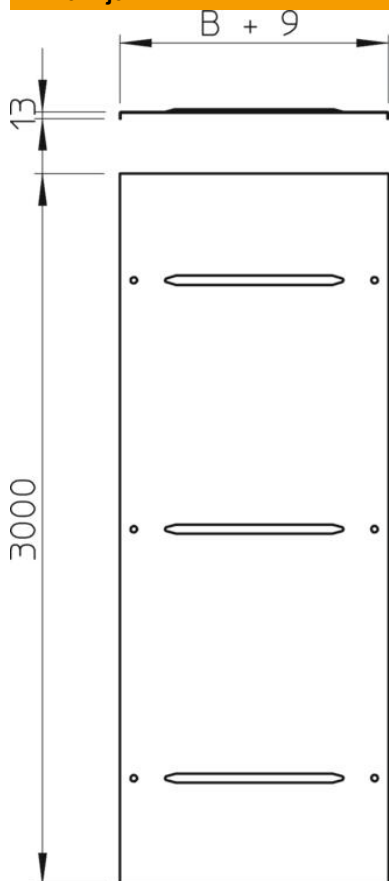

Tehnicki list

Poklopac sa obrtnom bravom WDRL 1116 50 A4

Broj artikla: 6227367

Poklopac za kablovske regale/lestvičaste kablovske regale za velike raspone sa bočnom visinom 110 i 160 mm.
Poprečno užljebljenje od širine 500 mm. Pri naknadnoj ugradnji poklopca sa bravicom obavezno se pri bušenju pridržavajte sledećih dimenzija otvora.

A4 Oplemenjeni čelik, nerđajući 1.4113 nerđajući 1.4571

2B svetlo, naknadno obrađeno

Matični podaci

Broj artikla	6227367
Tip	WDRL 1116 50 A4
Oznaka 1	Poklopac sa bravicom
Oznaka 2	vel. raspon 110 i 160
Proizvođač	OBO
Dimenzija	500x3000
Materijal	plemeniti čelik, nerđajući 1.4571
Površina	svetlo, naknadno obrađeno
Standard za površinu	
Najmanja prodajna jedinica	6
Jedinica količine	Metar
Težina	629,67 kg
Jedinica težine	kg/100 kom.

Tehnicki list

Poklopac sa obrtnom bravom WDRL 1116 50 A4

Broj artikla: 6227367

Dimenzije

Dužina	3.000 mm
Širina	500 mm
Visina	13 mm
Debljina lima	1,5 mm
Dimenzija B	500 mm
Dimenzija H	15 mm
Dimenzija L	3.000 mm