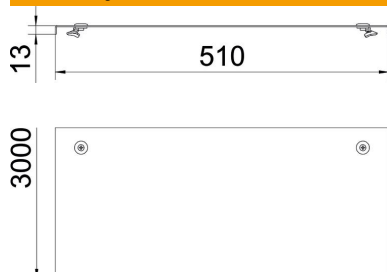

Tehnicki list

Poklopac sa obrtnom bravom DD

Broj artikla: 6227612

Poklopac sa obrtnim bravama za lestvičaste nosače kablova za velike raspone bočnih visina 110 i 160 mm.
Poprečno užlebljenje od širine 500 mm.
Kod povećanih opterećenja vetrom, predvideti sigurnosne mere na licu mesta.

St čelik

DD hladno pocinkovano cink/aluminijum, double dip

Matični podaci

Broj artikla	6227612
Tip	WDRL 111650 DD
Oznaka 1	Poklopac sa obrtnom bravom
Oznaka 2	Sistem dalekovoda 110 i 160
Proizvođač	OBO
Dimenzija	500x3000
Materijal	Čelik
Površina	hladno pocinkovano cink/aluminijum, double dip
Standard za površinu	DIN EN 10346
Najmanja prodajna jedinica	3
Jedinica količine	Metar
Težina	626,67 kg
Jedinica težine	kg/100 kom.

Tehnicki list

Poklopac sa obrtnom bravom DD

Broj artikla: 6227612

Dimenzije

Dužina	3.000 mm
Širina	500 mm
Visina	110 mm
Debljina lima	1,5 mm
Dimenzija B	500 mm
Dimenzija H	15 mm
Dimenzija L	3.000 mm

Tehnički podaci