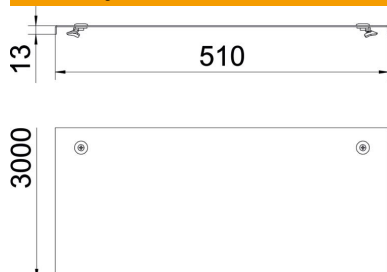

Poklopac sa obrtnim bravama za lestvičaste nosače kablova za velike raspone bočnih visina 110 i 160 mm.
Poprečno užlebljenje od širine 500 mm.

Kod povećanih opterećenja vetrom, predvideti sigurnosne mere na licu mesta.

St čelik

FS pocinkovani lim

Matični podaci

Broj artikla	6227457
Oznaka 1	Poklopac sa obrtnom bravom
Oznaka 2	Sistem dalekovoda 110 i 160
Proizvođač	OBO
Dimenzija	500x3000
Materijal	Čelik
Površina	hladno pocinkovano
Standard za površinu	DIN EN 10346
Najmanja prodajna jedinica	3
Jedinica količine	Metar
Težina	623 kg
Jedinica težine	kg/100 kom.

Tehnicki list

Poklopac sa obrtnom bravom FS

Broj artikla: 6227457

Dimenzije

Dužina	3.000 mm
Širina	500 mm
Visina	110 mm
Debljina lima	1,5 mm
Dimenzija B	500 mm
Dimenzija H	15 mm
Dimenzija L	3.000 mm

Tehnički podaci