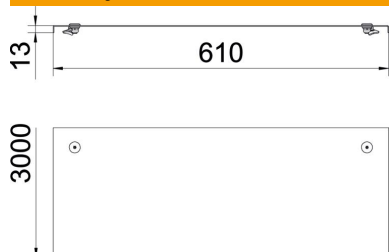

### Matični podaci

Broj artikla	6227369
Oznaka 1	Poklopac sa bravicom
Oznaka 2	vel. raspon 110 i 160
Proizvođač	OBO
Dimenzija	600x3000
Materijal	plemeniti čelik, nerđajući 1.4571
Površina	svetlo, naknadno obrađeno
Standard za površinu	
Najmanja prodajna jedinica	6
Jedinica količine	Metar
Težina	747,667 kg
Jedinica težine	kg/100 kom.

## Dimenzije

Dužina	3.000 mm
Širina	600 mm
Visina	13 mm
Debljina lima	1,5 mm
Dimenzija B	600 mm
Dimenzija H	15 mm
Dimenzija L	3.000 mm