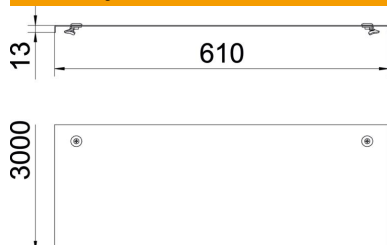

Tehnicki list

Poklopac sa obrtnom bravom DD

Broj artikla: 6227616

Poklopac sa obrtnim bravama za lestvičaste nosače kablova za velike raspone bočnih visina 110 i 160 mm.
Poprečno užlebljenje od širine 500 mm.
Kod povećanih opterećenja vetrom, predvideti sigurnosne mere na licu mesta.

St čelik

DD hladno pocinkovano cink/aluminijum, double dip

Matični podaci

Broj artikla	6227616
Tip	WDRL 111660 DD
Oznaka 1	Poklopac sa obrtnom bravom
Oznaka 2	Sistem dalekovoda 110 i 160
Proizvođač	OBO
Dimenzija	600x3000
Materijal	Čelik
Površina	hladno pocinkovano cink/aluminijum, double dip
Standard za površinu	DIN EN 10346
Najmanja prodajna jedinica	3
Jedinica količine	Metar
Težina	744,333 kg
Jedinica težine	kg/100 kom.

Tehnicki list

Poklopac sa obrtnom bravom DD

Broj artikla: 6227616

Dimenzije

Dužina	3.000 mm
Širina	600 mm
Visina	110 mm
Debljina lima	1,5 mm
Dimenzija B	600 mm
Dimenzija H	15 mm
Dimenzija L	3.000 mm

Tehnički podaci