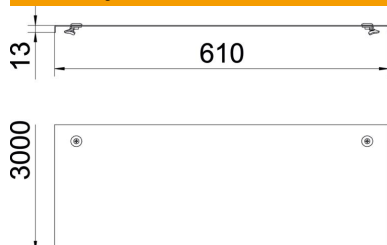

Poklopac sa obrtnim bravama za lestvičaste nosače kablova za velike raspone bočnih visina 110 i 160 mm.
Poprečno užlebljenje od širine 500 mm.

Kod povećanih opterećenja vetrom, predvideti sigurnosne mere na licu mesta.

St čelik

FS pocinkovani lim

Matični podaci

Broj artikla	6227465
Oznaka 1	Poklopac sa obrtnom bravom
Oznaka 2	Sistem dalekovoda 110 i 160
Proizvođač	OBO
Dimenzija	600x3000
Materijal	Čelik
Površina	hladno pocinkovano
Standard za površinu	DIN EN 10346
Najmanja prodajna jedinica	3
Jedinica količine	Metar
Težina	741 kg
Jedinica težine	kg/100 kom.

Tehnicki list

Poklopac sa obrtnom bravom FS

Broj artikla: 6227465

Dimenzije

Dužina	3.000 mm
Širina	600 mm
Visina	110 mm
Debljina lima	1,5 mm
Dimenzija B	600 mm
Dimenzija H	15 mm
Dimenzija L	3.000 mm

Tehnički podaci