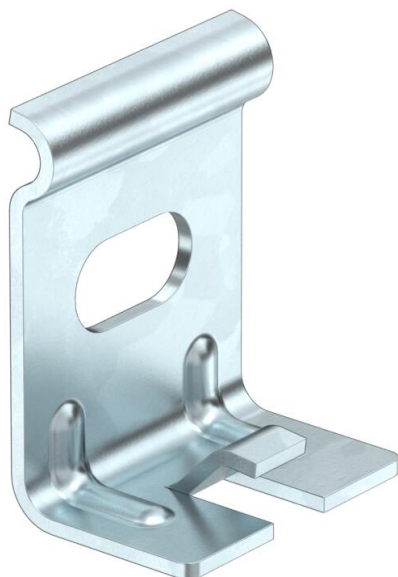

Tehnicki list

Zidni držač za mrežasti nosač kablova GRM 35x50 FT

Broj artikla: 6016443

Zidni držač za zidno pričvršćivanje mrežastih nosača kablova tipa GRM 35 50

St čelik

FT toplo pocinkovano potapanjem

Matični podaci

Broj artikla	6016443
Tip	WH GRM35 FT
Oznaka 1	Zidni pričvrdni element
Oznaka 2	za GRM 35 50
Proizvođač	OBO
Dimenzija	35x50
Materijal	Čelik
Površina	vruće pocinkano utapanjem
Standard za površinu	DIN EN ISO 1461
Najmanja prodajna jedinica	10
Jedinica količine	Komad
Težina	1,95 kg
Jedinica težine	kg/100 pari

Tehnicki list

Zidni držač za mrežasti nosač kablova GRM 35x50 FT

Broj artikla: 6016443

Dimenzije

Širina	50 mm
Širina	1,97 in
Visina	35 mm