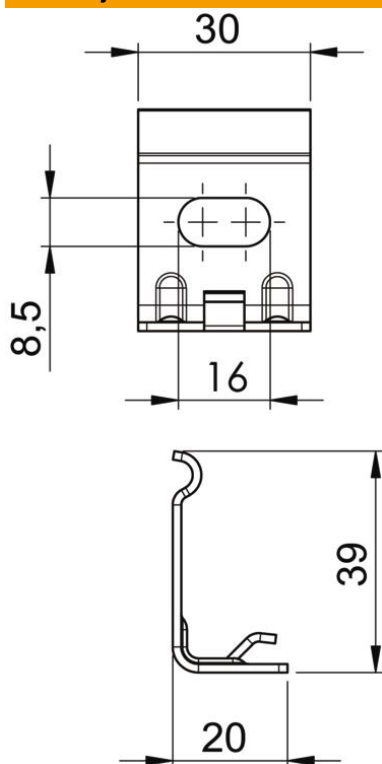

Tehnicki list

Zidni držač za mrežasti nosač kablova GRM 35x50 FT

Broj artikla: 6016443

Zidni držač za zidno pričvršćivanje mrežastih nosača kablova tipa GRM 35 50

St čelik

FT toplo pocinkovano potapanjem

Matični podaci

Broj artikla	6016443
Tip	WH GRM35 FT
Oznaka 1	Zidni pričvrdni element
Oznaka 2	za GRM 35 50
Proizvođač	OBO
Dimenzija	35x50
Materijal	Čelik
Površina	vruće pocinkano utapanjem
Standard za površinu	DIN EN ISO 1461
Najmanja prodajna jedinica	10
Jedinica količine	Komad
Težina	1,95 kg
Jedinica težine	kg/100 pari

Tehnicki list

Zidni držač za mrežasti nosač kablova GRM 35x50 FT

Broj artikla: 6016443

Dimenzije

Širina	50 mm
Širina	1,97 in
Visina	35 mm