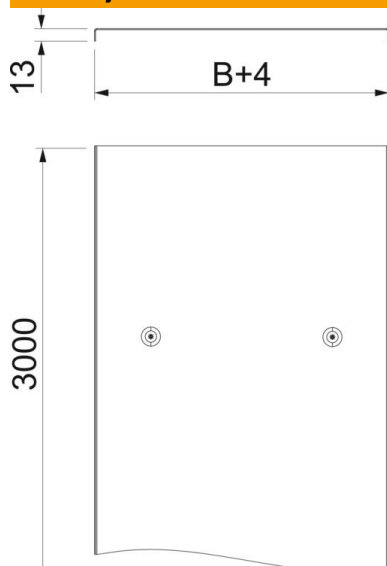

### Matični podaci

Broj artikla	6232402
Tip	WKLD 2020 DD
Oznaka 1	Poklopac sa bravicom
Oznaka 2	vel. raspon 200
Proizvođač	OBO
Dimenzija	200x3000
Materijal	Čelik
Površina	hladno pocinkovano cink/aluminijum, double dip
Standard za površinu	DIN EN 10346
Najmanja prodajna jedinica	3
Jedinica količine	Metar
Težina	188 kg
Jedinica težine	kg/100 kom.

### Dimenzije

Dužina	3.000 mm
Širina	200 mm
Visina	200 mm
Debljina lima	1,5 mm
Dimenzija B	200 mm
Dimenzija H	15 mm
Dimenzija L	3.000 mm