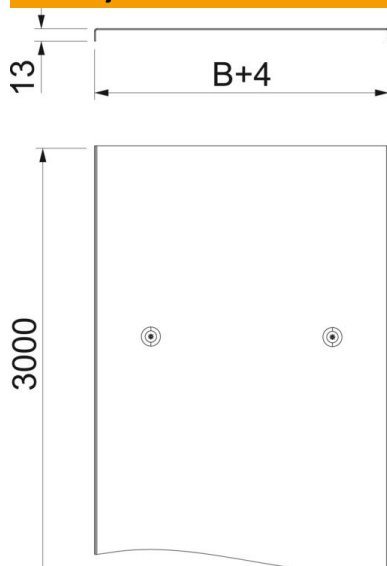

Tehnicki list

Poklopac sa obrtnom bravom DD

Broj artikla: 6232404

Poklopac za lestvičaste kablovske regale za velike raspone sa bočnom visinom 200 mm.
Poprečno užlebljenje od širine 500 mm.
Kod povećanih opterećenja vetrom, predvideti sigurnosne mere na licu mesta.

St čelik

DD hladno pocinkovano cink/aluminijum, double dip

Matični podaci

Broj artikla	6232404
Tip	WKLD 2030 DD
Oznaka 1	Poklopac sa bravicom
Oznaka 2	vel. raspon 200
Proizvođač	OBO
Dimenzija	300x3000
Materijal	Čelik
Površina	hladno pocinkovano cink/aluminijum, double dip
Standard za površinu	DIN EN 10346
Najmanja prodajna jedinica	3
Jedinica količine	Metar
Težina	266,67 kg
Jedinica težine	kg/100 kom.

Tehnicki list

Poklopac sa obrtnom bravom DD

Broj artikla: 6232404

Dimenzije

Dužina	3.000 mm
Širina	300 mm
Visina	200 mm
Debljina lima	1,5 mm
Dimenzija B	300 mm
Dimenzija H	15 mm
Dimenzija L	3.000 mm

Tehnički podaci