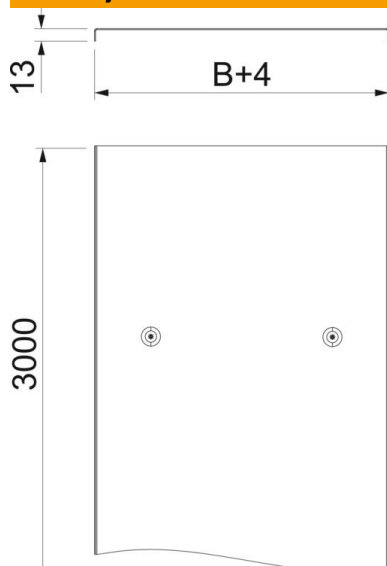

Tehnicki list

Poklopac sa obrtnom bravom DD

Broj artikla: 6232406

Poklopac za lestvičaste kablovske regale za velike raspone sa bočnom visinom 200 mm.
Poprečno užlebljenje od širine 500 mm.
Kod povećanih opterećenja vetrom, predvideti sigurnosne mere na licu mesta.

St čelik

DD hladno pocinkovano cink/aluminijum, double dip

Matični podaci

Broj artikla	6232406
Tip	WKLD 2040 DD
Oznaka 1	Poklopac sa bravicom
Oznaka 2	vel. raspon 200
Proizvođač	OBO
Dimenzija	400x3000
Materijal	Čelik
Površina	hladno pocinkovano cink/aluminijum, double dip
Standard za površinu	DIN EN 10346
Najmanja prodajna jedinica	3
Jedinica količine	Metar
Težina	427,67 kg
Jedinica težine	kg/100 kom.

Tehnicki list

Poklopac sa obrtnom bravom DD

Broj artikla: 6232406

Dimenzije

Dužina	3.000 mm
Širina	400 mm
Visina	200 mm
Debljina lima	1,5 mm
Dimenzija B	400 mm
Dimenzija H	15 mm
Dimenzija L	3.000 mm

Tehnički podaci