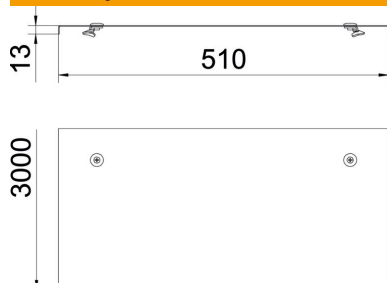

Tehnicki list

Poklopac sa obrtnom bravom DD

Broj artikla: 6232408

Poklopac za lestvičaste kablovske regale za velike raspone sa bočnom visinom 200 mm.
Poprečno užlebljenje od širine 500 mm.
Kod povećanih opterećenja vetrom, predvideti sigurnosne mere na licu mesta.

St čelik

DD hladno pocinkovano cink/aluminijum, double dip

Matični podaci

Broj artikla	6232408
Tip	WKLD 2050 DD
Oznaka 1	Poklopac sa bravicom
Oznaka 2	vel. raspon 200
Proizvođač	OBO
Dimenzija	500x3000
Materijal	Čelik
Površina	hladno pocinkovano cink/aluminijum, double dip
Standard za površinu	DIN EN 10346
Najmanja prodajna jedinica	3
Jedinica količine	Metar
Težina	527,34 kg
Jedinica težine	kg/100 kom.

Tehnicki list

Poklopac sa obrtnom bravom DD

Broj artikla: 6232408

Dimenzije

Dužina	3.000 mm
Širina	500 mm
Visina	200 mm
Debljina lima	1,5 mm
Dimenzija B	500 mm
Dimenzija H	15 mm
Dimenzija L	3.000 mm

Tehnički podaci