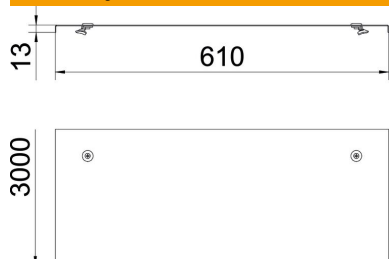

### Matični podaci

Broj artikla	6232410
Tip	WKLD 2060 DD
Oznaka 1	Poklopac sa bravicom
Oznaka 2	vel. raspon 200
Proizvođač	OBO
Dimenzija	600x3000
Materijal	Čelik
Površina	hladno pocinkovano cink/aluminijum, double dip
Standard za površinu	DIN EN 10346
Najmanja prodajna jedinica	3
Jedinica količine	Metar
Težina	673,34 kg
Jedinica težine	kg/100 kom.

### Dimenzije

Dužina	3.000 mm
Širina	600 mm
Visina	200 mm
Debljina lima	1,5 mm
Dimenzija B	600 mm
Dimenzija H	15 mm
Dimenzija L	3.000 mm