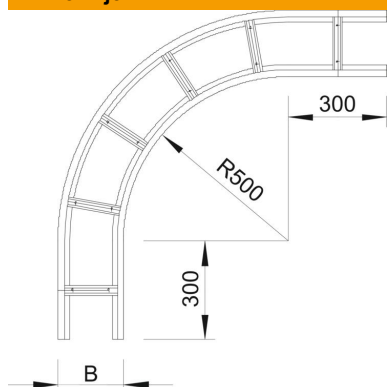

# Tehnicki list

Krivina 90° 160 FS

Broj artikla: 6229379

Krivina 90°, horizontalna, za sve tipove lestvičastih nosača kablova za velike raspone sa bočnom visinom 160 mm.  
Radi bolje stabilnosti u oblasti fazonskih komada, potrebno je predvideti dodatnu potporu.

## Matični podaci

Broj artikla	6229379
Tip	WLB 90 166 FS
Oznaka 1	Krivina 90°
Oznaka 2	za nosače za vel. raspone 160
Proizvođač	OBO
Dimenzija	160x600
Materijal	Čelik
Površina	hladno pocinkovano
Standard za površinu	DIN EN 10346
Najmanja prodajna jedinica	1
Jedinica količine	Komad
Težina	1618 kg
Jedinica težine	kg/100 pari

## Dimenzije

Širina	600 mm
Visina	160 mm
Dimenzija B	600 mm
Dimenzija r	600 mm

## Tehnički podaci

Savijanje (ugao)	90°
Varijanta prečki	Profil pun
Varijanta bočne stranice	ravan profil
Održavanje funkcionalnosti	ne
Promena pravca	horizontalno
Nerđajući čelik, nagrižen	ne
Bočne perforacije	ne
Izvedba-za velike raspone	da
Debljina stranice	2 mm