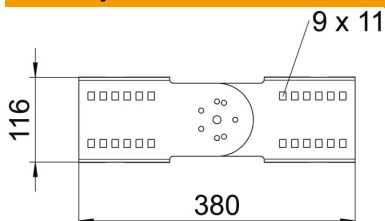

Tehnicki list

Zglobna spojnica FS

Broj artikla: 6091318

Zglobna spojnica za nosače i lestvičaste nosače kablova za velike raspone bočne visine 110 mm. Zajedno sa odgovarajućim vijcima, podloškama i navrtkama.

St čelik

FS pocinkovani lim

Matični podaci

Broj artikla	6091318
Tip	WRGV 110 FS
Oznaka 1	Zglobna spojnica
Oznaka 2	za nosač za vel. rasp. 110
Proizvođač	OBO
Dimenzija	110x380
Materijal	Čelik
Površina	hladno pocinkovano
Standard za površinu	DIN EN 10346
Najmanja prodajna jedinica	2
Jedinica količine	Komad
Težina	119 kg
Jedinica težine	kg/100 pari

Dimenzije

Dužina	380 mm
Širina	20 mm
Visina	110 mm
Debljina lima	2,5 mm

Tehnicki list

Zglobna spojnica FS

Broj artikla: 6091318

Tehnički podaci

Varijanta	Prava spojnica
Održavanje funkcionalnosti	ne
Odgovara za mrežasti nosač kablova	ne
Podobno za lestvičasti nosač kablova	da
Odgovara za nosač kablova	da
Odgovara za visinu sistema nosača kablova	110 mm
Spojnica zgloba horizontalna	ne
Spojnica zgloba vertikalna	da
Nerđajući čelik, nagrižen	ne
Način povezivanja	Navojna spojnica