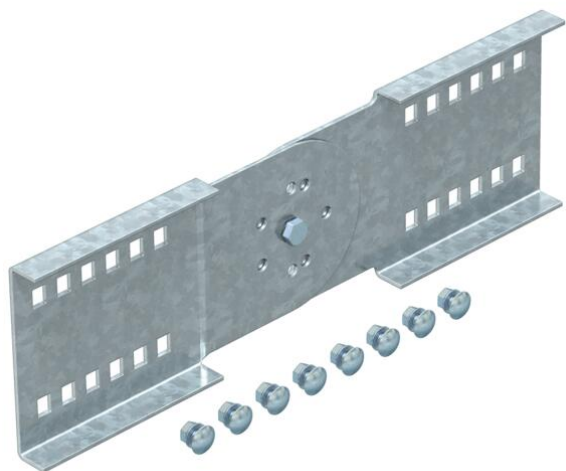

Tehnicki list

Zglobna spojnica FS

Broj artikla: 6091318

Zglobna spojnica za nosače i lestvičaste nosače kablova za velike raspone bočne visine 110 mm. Zajedno sa odgovarajućim vijcima, podloškama i navrtkama.

St čelik

FS pocinkovani lim

Matični podaci

Broj artikla	6091318
Tip	WRGV 110 FS
Oznaka 1	Zglobna spojnica
Oznaka 2	za nosač za vel. rasp. 110
Proizvođač	OBO
Dimenzija	110x380
Materijal	Čelik
Površina	hladno pocinkovano
Standard za površinu	DIN EN 10346
Najmanja prodajna jedinica	2
Jedinica količine	Komad
Težina	119 kg
Jedinica težine	kg/100 pari

Dimenzije

Dužina	380 mm
Širina	20 mm
Visina	110 mm
Debljina lima	2,5 mm

Tehnicki list

Zglobna spojnica FS

Broj artikla: 6091318

Tehnički podaci

Varijanta	Prava spojnica
Održavanje funkcionalnosti	ne
Odgovara za mrežasti nosač kablova	ne
Podobno za lestvičasti nosač kablova	da
Odgovara za nosač kablova	da
Odgovara za visinu sistema nosača kablova	110 mm
Spojnica zgloba horizontalna	ne
Spojnica zgloba vertikalna	da
Nerđajući čelik, nagrižen	ne
Način povezivanja	Navojna spojnica