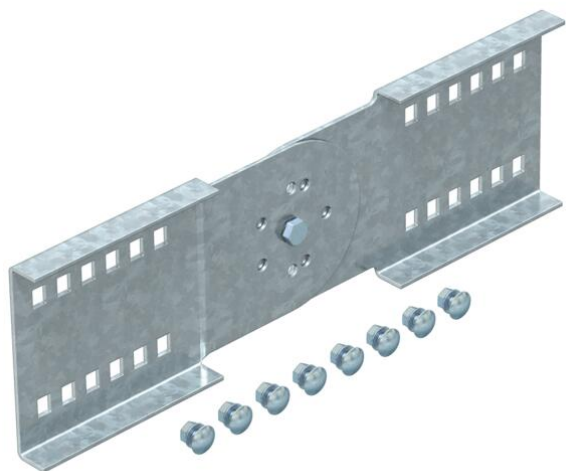

Tehnicki list

Zglobna spojnica FT

Broj artikla: 6091334

Zglobna spojnica za nosače i lestvičaste nosače kablova za velike raspone bočne visine 110 mm. Zajedno sa odgovarajućim vijcima, podloškama i navrtkama.

St čelik

FT toplo pocinkovano potapanjem

Matični podaci

Broj artikla	6091334
Tip	WRGV 110 FT
Oznaka 1	Zglobna spojnica
Oznaka 2	za nosač za vel. rasp. 110
Proizvođač	OBO
Dimenzija	110x380
Materijal	Čelik
Površina	vruće pocinkano utapanjem
Standard za površinu	DIN EN ISO 1461
Najmanja prodajna jedinica	2
Jedinica količine	Komad
Težina	119 kg
Jedinica težine	kg/100 pari

Dimenzije

Dužina	380 mm
Širina	20 mm
Visina	110 mm
Debljina lima	2,5 mm

Tehnicki list

Zglobna spojnica FT

Broj artikla: 6091334

Tehnički podaci

Varijanta	Prava spojnica
Održavanje funkcionalnosti	ne
Odgovara za mrežasti nosač kablova	ne
Podobno za lestvičasti nosač kablova	da
Odgovara za nosač kablova	da
Odgovara za visinu sistema nosača kablova	110 mm
Spojnica zgloba horizontalna	ne
Spojnica zgloba vertikalna	da
Nerđajući čelik, nagrižen	ne
Način povezivanja	Navojna spojnica