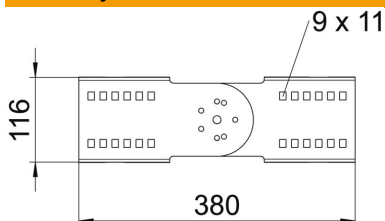

Tehnicki list

Zglobna spojnica FT

Broj artikla: 6091334

Zglobna spojnica za nosače i lestvičaste nosače kablova za velike raspone bočne visine 110 mm. Zajedno sa odgovarajućim vijcima, podloškama i navrtkama.

St čelik

FT toplo pocinkovano potapanjem

Matični podaci

Broj artikla	6091334
Tip	WRGV 110 FT
Oznaka 1	Zglobna spojnica
Oznaka 2	za nosač za vel. rasp. 110
Proizvođač	OBO
Dimenzija	110x380
Materijal	Čelik
Površina	vruće pocinkano utapanjem
Standard za površinu	DIN EN ISO 1461
Najmanja prodajna jedinica	2
Jedinica količine	Komad
Težina	119 kg
Jedinica težine	kg/100 pari

Dimenzije

Dužina	380 mm
Širina	20 mm
Visina	110 mm
Debljina lima	2,5 mm

Tehnicki list

Zglobna spojnica FT

Broj artikla: 6091334

Tehnički podaci

Varijanta	Prava spojnica
Održavanje funkcionalnosti	ne
Odgovara za mrežasti nosač kablova	ne
Podobno za lestvičasti nosač kablova	da
Odgovara za nosač kablova	da
Odgovara za visinu sistema nosača kablova	110 mm
Spojnica zgloba horizontalna	ne
Spojnica zgloba vertikalna	da
Nerđajući čelik, nagrižen	ne
Način povezivanja	Navojna spojnica