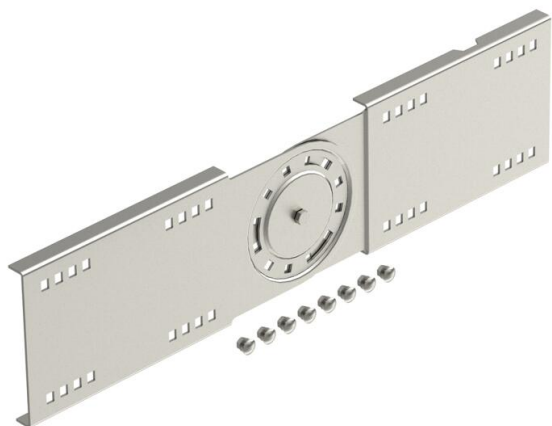

## Zglobna spojnica 160 A4

Broj artikla: 6227967

Zglobna spojnica za nosače i lestvičaste nosače kablova za velike raspone bočne visine 160 mm.  
Uključujući odgovarajuće vijke, podloške i matice.

- A4** Oplemenjeni čelik, nerđajući 1.4113 nerđajući 1.4571
- 2B** svetlo, naknadno obrađeno

### Matični podaci

Broj artikla	6227967
Tip	WRGV 160 A4
Oznaka 1	Varijabilna spojnica
Oznaka 2	vel. raspon 160
Proizvođač	OBO
Dimenzija	160x680
Materijal	plemeniti čelik, nerđajući 1.4571
Površina	svetlo, naknadno obrađeno
Standard za površinu	
Najmanja prodajna jedinica	2
Jedinica količine	Komad
Težina	300,3 kg
Jedinica težine	kg/100 pari

## Zglobna spojnica 160 A4

Broj artikla: 6227967

### Dimenzije

Dužina	680 mm
Širina	20 mm
Visina	160 mm
Debljina lima	2,5 mm