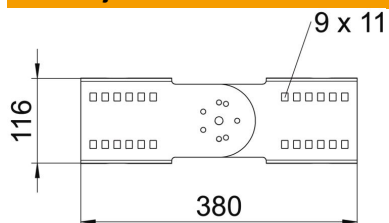

## Zglobna spojnica 160 A4

Broj artikla: 6227967

Zglobna spojnica za nosače i lestvičaste nosače kablova za velike raspone bočne visine 160 mm.  
Uključujući odgovarajuće vijke, podloške i matice.

- A4** Oplemenjeni čelik, nerđajući 1.4113 nerđajući 1.4571
- 2B** svetlo, naknadno obrađeno

### Matični podaci

Broj artikla	6227967
Tip	WRGV 160 A4
Oznaka 1	Varijabilna spojnica
Oznaka 2	vel. raspon 160
Proizvođač	OBO
Dimenzija	160x680
Materijal	plemeniti čelik, nerđajući 1.4571
Površina	svetlo, naknadno obrađeno
Standard za površinu	
Najmanja prodajna jedinica	2
Jedinica količine	Komad
Težina	300,3 kg
Jedinica težine	kg/100 pari

### Dimenzije

Dužina	680 mm
Širina	20 mm
Visina	160 mm
Debljina lima	2,5 mm