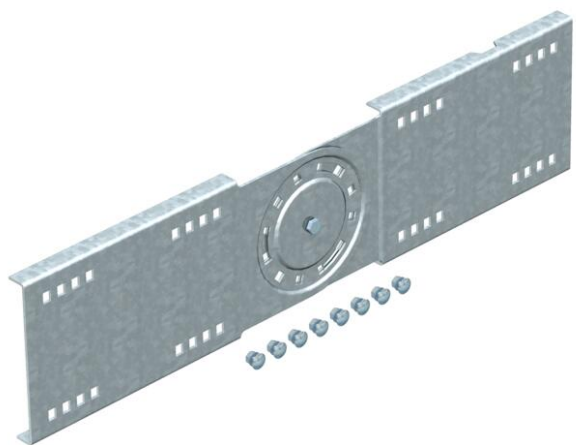

## Zglobna spojnica FS

Broj artikla: 6227953

Zglobna spojnica za kablovske i lestvičaste nosače za velike raspone bočne visine 160 mm.  
Zajedno sa odgovarajućim vijcima, podloškama i navrtkama.

**St** čelik

### Matični podaci

Broj artikla	6227953
Tip	WRGV 160 FS
Oznaka 1	Zglobna spojnica
Oznaka 2	za nosače za vel. raspone 160
Proizvođač	OBO
Dimenzija	160x680
Materijal	Čelik
Površina	hladno pocinkovano
Standard za površinu	DIN EN 10346
Najmanja prodajna jedinica	2
Jedinica količine	Komad
Težina	306,1 kg
Jedinica težine	kg/100 pari

### Dimenzije

Dužina	680 mm
Širina	20 mm
Visina	160 mm
Debljina lima	2,5 mm