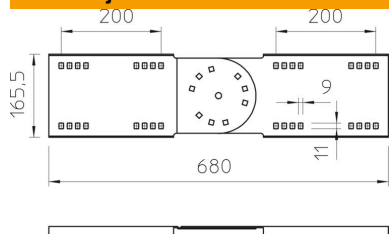

## Zglobna spojnica FS

Broj artikla: 6227953

Zglobna spojnica za kablovske i lestvičaste nosače za velike raspone bočne visine 160 mm.  
Zajedno sa odgovarajućim vijcima, podloškama i navrtkama.

**St** čelik

### Matični podaci

Broj artikla	6227953
Tip	WRGV 160 FS
Oznaka 1	Zglobna spojnica
Oznaka 2	za nosače za vel. raspone 160
Proizvođač	OBO
Dimenzija	160x680
Materijal	Čelik
Površina	hladno pocinkovano
Standard za površinu	DIN EN 10346
Najmanja prodajna jedinica	2
Jedinica količine	Komad
Težina	306,1 kg
Jedinica težine	kg/100 pari

### Dimenzije

Dužina	680 mm
Širina	20 mm
Visina	160 mm
Debljina lima	2,5 mm