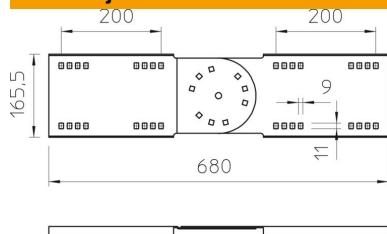

## Zglobna spojnica FT

Broj artikla: 6227961

Zglobna spojnica za nosače i lestvičaste nosače kablova za velike raspone bočne visine 160 mm. Zajedno sa odgovarajućim vijcima, podloškama i navrtkama.

**St** čelik

### Matični podaci

Broj artikla	6227961
Tip	WRGV 160 FT
Oznaka 1	Zglobna spojnica
Oznaka 2	za nosač za vel. rasp. 160
Proizvođač	OBO
Dimenzija	160x680
Materijal	Čelik
Površina	vruće pocinkano utapanjem
Standard za površinu	DIN EN ISO 1461
Najmanja prodajna jedinica	2
Jedinica količine	Komad
Težina	316,7 kg
Jedinica težine	kg/100 pari

### Dimenzije

Dužina	680 mm
Širina	20 mm
Visina	160 mm
Debljina lima	2,5 mm