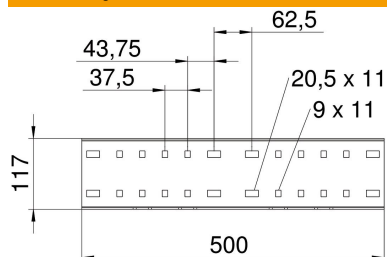

Tehnicki list

Brza spojnica A2

Broj artikla: 6091229

Brza spojnica za pravo spajanje fazonskih komada, nosača i lestvičastih nosača kablova za velike raspone sa 110 mm bočne visine. Zajedno sa odgovarajućim vijcima, podloškama i navrtkama.

A2 Oplemenjeni čelik, nerđajući 1.4301

2B svetlo, naknadno obrađeno

Matični podaci

Broj artikla	6091229
Tip	WRVL 110 A2
Oznaka 1	Prava spojnica
Oznaka 2	za nosač za vel. rasp. 110
Proizvođač	OBO
Dimenzija	110x500
Materijal	plemeniti čelik, nerđajući 1.4301
Površina	svetlo, naknadno obrađeno
Standard za površinu	
Najmanja prodajna jedinica	2
Jedinica količine	Komad
Težina	154,2 kg
Jedinica težine	kg/100 pari

Dimenzije

Dužina	500 mm
Širina	20 mm
Visina	110 mm
Debljina lima	2,5 mm

Tehnicki list

Brza spojnica A2

Broj artikla: 6091229

Tehnički podaci

Varijanta	Prava spojnica
Održavanje funkcionalnosti	ne
Odgovara za mrežasti nosač kablova	ne
Podobno za lestvičasti nosač kablova	da
Odgovara za nosač kablova	da
Odgovara za visinu sistema nosača kablova	110 mm
Spojnica zgloba horizontalna	ne
Spojnica zgloba vertikalna	ne
Nerđajući čelik, nagrižen	ne
Način povezivanja	Navojna spojnica