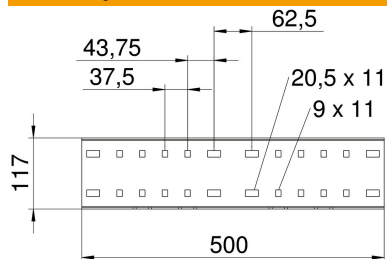

## Brza spojnica FS

Broj artikla: 6091164

Brza spojnica za pravo spajanje fazonskih komada, nosača i lestvičastih nosača kablova za velike raspone sa 110 mm bočne visine. Zajedno sa odgovarajućim vijcima, podloškama i navrtkama.

### Matični podaci

Broj artikla	6091164
Tip	WRVL 110 FS
Oznaka 1	Prava spojnica
Oznaka 2	za nosač za vel. rasp. 110
Proizvođač	OBO
Dimenzija	110x500
Materijal	Čelik
Površina	hladno pocinkovano
Standard za površinu	DIN EN 10346
Najmanja prodajna jedinica	2
Jedinica količine	Komad
Težina	152,4 kg
Jedinica težine	kg/100 pari

### Dimenzije

Dužina	500 mm
Širina	20 mm
Visina	110 mm
Debljina lima	2,5 mm