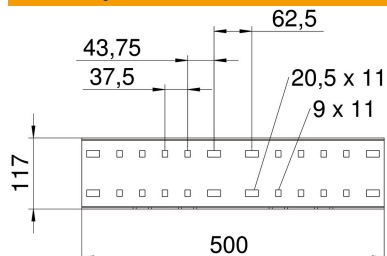

Tehnicki list

Brza spojnica FT

Broj artikla: 6091180

Spojnica za povezivanje kablovskih i lestvičastih nosača za velike raspone tipa WKSG i WKLG bočne visine 110 mm. Zajedno s odgovarajućim vijcima i kombinovanim navrtkama.
Zajedno sa odgovarajućim vijcima, podloškama i navrtkama.

St čelik

FT toplo pocinkovano potapanjem

Matični podaci

Broj artikla	6091180
Tip	WRVL 110 FT
Oznaka 1	Prava spojnica
Oznaka 2	za nosač za vel. rasp. 110
Proizvođač	OBO
Dimenzija	110x500
Materijal	Čelik
Površina	vruće pocinkano utapanjem
Standard za površinu	DIN EN ISO 1461
Najmanja prodajna jedinica	2
Jedinica količine	Komad
Težina	157,8 kg
Jedinica težine	kg/100 pari

Dimenzije

Dužina	500 mm
Širina	20 mm
Visina	110 mm
Debljina lima	2,5 mm

Tehnicki list

Brza spojnica FT

Broj artikla: 6091180

Tehnički podaci

Varijanta	Prava spojnica
Održavanje funkcionalnosti	ne
Odgovara za mrežasti nosač kablova	ne
Podobno za lestvičasti nosač kablova	da
Odgovara za nosač kablova	da
Odgovara za visinu sistema nosača kablova	110 mm
Spojnica zgloba horizontalna	ne
Spojnica zgloba vertikalna	ne
Nerđajući čelik, nagrižen	ne
Način povezivanja	Navojna spojnica