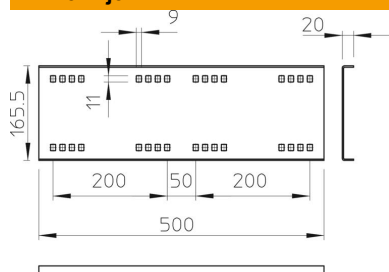

A2 Oplemenjeni čelik, nerđajući 1.4301

2B svetlo, naknadno obrađeno

Matični podaci

Broj artikla	6227724
Tip	WRVL 160 A2
Oznaka 1	Prava spojnica
Oznaka 2	za nosač za vel. rasp. 160
Proizvođač	OBO
Dimenzija	160x500
Materijal	plemeniti čelik, nerđajući 1.4301
Površina	svetlo, naknadno obrađeno
Standard za površinu	
Najmanja prodajna jedinica	2
Jedinica količine	Komad
Težina	218 kg
Jedinica težine	kg/100 pari

Tehnicki list

Brza spojnica A2

Broj artikla: 6227724

Dimenzije

Dužina	500 mm
Širina	20 mm
Visina	160 mm
Debljina lima	2,5 mm

Tehnički podaci

Varijanta	Prava spojnica
Održavanje funkcionalnosti	ne
Odgovara za mrežasti nosač kablova	ne
Podobno za lestvičasti nosač kablova	da
Odgovara za nosač kablova	da
Odgovara za visinu sistema nosača kablova	160 mm
Spojnica zgloba horizontalna	ne
Spojnica zgloba vertikalna	ne
Nerđajući čelik, nagrižen	ne
Način povezivanja	Navojna spojnica