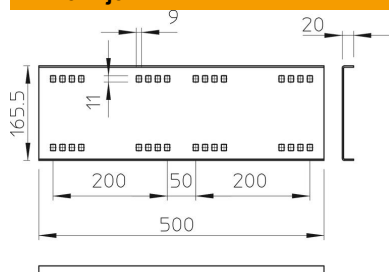

St	čelik
FS	pocinkovani lim

Matični podaci

Broj artikla	6227708
Tip	WRVL 160 FS
Oznaka 1	Prava spojnica
Oznaka 2	za nosač za vel. rasp. 160
Proizvođač	OBO
Dimenzija	160x500
Materijal	Čelik
Površina	hladno pocinkovano
Standard za površinu	DIN EN 10346
Najmanja prodajna jedinica	2
Jedinica količine	Komad
Težina	192 kg
Jedinica težine	kg/100 pari

Tehnicki list

Brza spojnica FS

Broj artikla: 6227708

Dimenzije

Dužina	500 mm
Širina	20 mm
Visina	160 mm
Debljina lima	2,5 mm

Tehnički podaci

Varijanta	Prava spojnica
Održavanje funkcionalnosti	ne
Odgovara za mrežasti nosač kablova	ne
Podobno za lestvičasti nosač kablova	da
Odgovara za nosač kablova	da
Odgovara za visinu sistema nosača kablova	160 mm
Spojnica zgloba horizontalna	ne
Spojnica zgloba vertikalna	ne
Nerđajući čelik, nagrižen	ne
Način povezivanja	Navojna spojnica