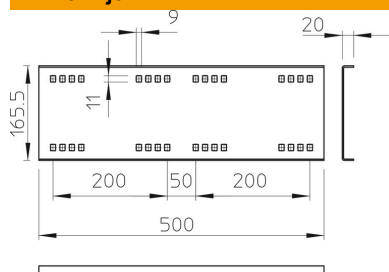

St čelik

FT toplo pocinkovano potapanjem

Matični podaci

Broj artikla	6227716
Tip	WRVL 160 FT
Oznaka 1	Prava spojnica
Oznaka 2	za nosač za vel. rasp. 160
Proizvođač	OBO
Dimenzija	160x500
Materijal	Čelik
Površina	vruće pocinkano utapanjem
Standard za površinu	DIN EN ISO 1461
Najmanja prodajna jedinica	2
Jedinica količine	Komad
Težina	218 kg
Jedinica težine	kg/100 pari

Tehnicki list

Brza spojnica FT

Broj artikla: 6227716

Dimenzije

Dužina	500 mm
Širina	20 mm
Visina	160 mm
Debljina lima	2,5 mm

Tehnički podaci

Varijanta	Prava spojnica
Održavanje funkcionalnosti	ne
Odgovara za mrežasti nosač kablova	ne
Podobno za lestvičasti nosač kablova	da
Odgovara za nosač kablova	da
Odgovara za visinu sistema nosača kablova	160 mm
Spojnica zgloba horizontalna	ne
Spojnica zgloba vertikalna	ne
Nerđajući čelik, nagrižen	ne
Način povezivanja	Navojna spojnica