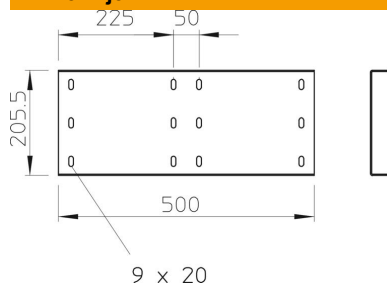

Matični podaci

Broj artikla	6232507
Tip	WRV 200 FT
Oznaka 1	Prava spojnica
Oznaka 2	za nosače za vel. raspone 200
Proizvođač	OBO
Dimenzija	200x500
Materijal	Čelik
Površina	vruće pocinkano utapanjem
Standard za površinu	DIN EN ISO 1461
Najmanja prodajna jedinica	4
Jedinica količine	Komad
Težina	320 kg
Jedinica težine	kg/100 pari

Tehnicki list

Brza spojnica

Broj artikla: 6232507

Dimenzije

Dužina	500 mm
Širina	20 mm
Visina	200 mm
Debljina lima	2,5 mm

Tehnički podaci

Varijanta	Prava spojnica
Održavanje funkcionalnosti	ne
Odgovara za mrežasti nosač kablova	ne
Podobno za lestvičasti nosač kablova	da
Odgovara za nosač kablova	da
Odgovara za visinu sistema nosača kablova	200 mm
Spojnica zgloba horizontalna	ne
Spojnica zgloba vertikalna	ne
Nerđajući čelik, nagrižen	ne
Način povezivanja	Navojna spojnica