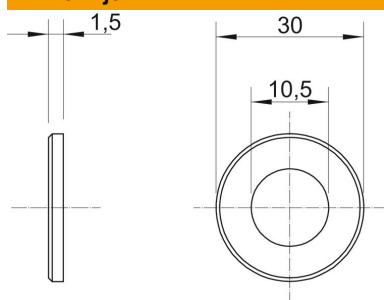

Tehnicki list

Velika podloška A4

Broj artikla: 3403163

Podloška posebno velikog prečnika

CE

A4 Oplemenjeni čelik, nerđajući

2B svetlo, naknadno obrađeno

Matični podaci

Broj artikla	3403163
Tip	WS M10 D30 A4
Oznaka 1	Velika podloška
Proizvođač	OBO
Dimenzija	M10,Ø30mm
Materijal	Oplemenjeni čelik, nerđajući
Površina	svetlo, naknadno obrađeno
Standard za površinu	
Najmanja prodajna jedinica	100
Jedinica količine	Komad
Težina	0,592 kg
Jedinica težine	kg/100 pari

Dimenzije

Dimenzija D	10,5 mm
Dimenzija D maks.	30 mm
Dimenzija D min.	30 mm
Dimenzija h	1,5 mm

Tehnički podaci

Navoj	M10
bez halogena	da
Debljina materijala	1,5 mm