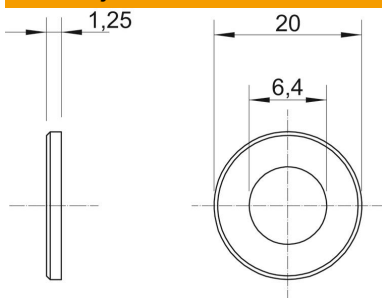

#### Matični podaci

Broj artikla	3403076
Tip	WS M6 G20 G
Oznaka 1	Velika podloška
Proizvođač	OBO
Dimenzija	M6,Ø20mm
Materijal	Čelik
Površina	galvanski pocinkovano
Standard za površinu	EN ISO 19598 / EN ISO 4042
Najmanja prodajna jedinica	100
Jedinica količine	Komad
Težina	0,236 kg
Jedinica težine	kg/100 pari

#### Dimenzije

Debljina lima	0,06 in
Dimenzija D	0,79 in
Dimenzija D	0,25 in
Dimenzija D	6,4 mm
Dimenzija D maks.	20 mm
Dimenzija D min.	20 mm
Dimenzija h	1,25 mm

#### Tehnički podaci

Navoj	M6
Debljina materijala	1,5 mm