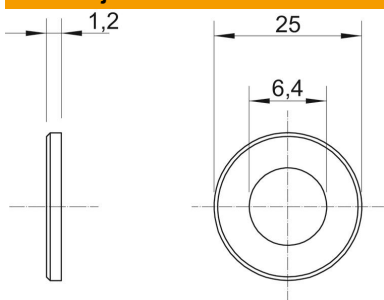

### Matični podaci

Broj artikla	3403084
Tip	WS M6 G25 G
Oznaka 1	Velika podloška
Proizvođač	OBO
Dimenzija	M6,Ø25mm
Materijal	Čelik
Površina	galvanski pocinkovano
Standard za površinu	EN ISO 19598 / EN ISO 4042
Najmanja prodajna jedinica	100
Jedinica količine	Komad
Težina	0,428 kg
Jedinica težine	kg/100 pari

### Dimenzije

Debljina lima	0,05 in
Dimenzija D	0,98 in
Dimenzija D	0,25 in
Dimenzija D	6,4 mm
Dimenzija D maks.	25 mm
Dimenzija D min.	25 mm
Dimenzija h	1,2 mm

### Tehnički podaci

Ivičast	ne
Ojačano	ne
Navoj	M6
Debljina materijala	1,2 mm