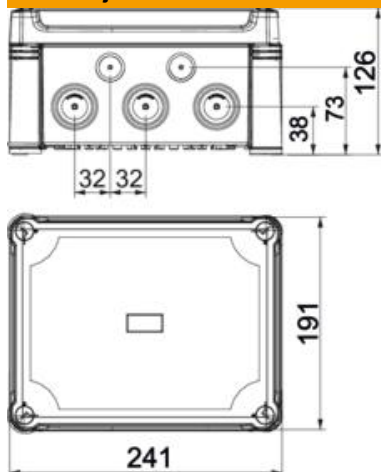

PC polikarbonat

Matični podaci

Broj artikla	2005070
Tip	X16 LGR-TR
Oznaka 1	Razvodna kutija
Oznaka 2	sa providnim poklopcem
Proizvođač	OBO
Dimenzija	240x191x125
Boja	sivo / providno
Materijal	Polikarbonat
Najmanja prodajna jedinica	1
Jedinica količine	Komad
Težina	79,3 kg
Jedinica težine	kg/100 pari

Tehnicki list

Razvodna kutija za kablove X 16

Broj artikla: 2005070

Dimenzije

Dužina	241 mm
Širina	191 mm
Visina	126 mm

Tehnički podaci

Serijski	da
Broj uvoda	10
Vrsta uvoda	Stepenasta opna, može da se seče
Vrsta uvoda u kućište	Užlebljenje
Referentni izolacioni napon U_i	750 V
Opremanje	bez
Poklopac	nije transparentno
Pričvršćivanje poklopca	zašrafljeno
Uvod sa zadnje strane	ne
Uvodi	10 x Ø25/32/40
Varijanta ispitana na eksplozije samogasiv	ne Prema VDE 0471/DIN 695 deo 2-1, temperatura testiranja 650°C
Oblik	pravougaono
Ojačano staklenim vlaknima bez halogena	da
Unutrašnje dimenzije	227x177x110 mm
Maks. Prečnik provodnika	16 mm ²
Sa zaštitom	ne
Sa poklopcem	da
Način montaže	Zidna/plafonska montaža
Nominalni prečnik maks.	16 mm ²
Nominalni prečnik min.	6 mm ²
Nominalni napon	750 V
Mogućnost plombiranja	da
Otporno na udarce	da
Vrsta zaštite	IP67
Stepen zaštite IK-kod	IK09
Temperaturna oblast primene maks.	60 °C
Temperaturna oblast primene min.	-5 °C
Otporno na vremenske prilike	da