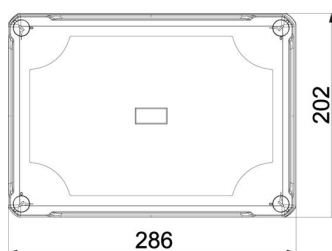

Matični podaci

Broj artikla	2005024
Tip	X25 LGR
Oznaka 1	Razvodna kutija
Proizvođač	OBO
Dimenzija	286x202x125
Boja	svetlo siva; RAL 7035
Materijal	Polikarbonat
Najmanja prodajna jedinica	1
Jedinica količine	Komad
Težina	96,5 kg
Jedinica težine	kg/100 pari

Tehnicki list

Razvodna kutija za kablove X 25

Broj artikla: 2005024

Dimenzije

Dužina	286 mm
Širina	202 mm
Visina	126 mm

Tehnički podaci

Serijski	da
Broj uvoda	10
Vrsta uvoda	Stepenasta opna, može da se seče
Vrsta uvoda u kućište	Užlebljenje
Referentni izolacioni napon Ui	750 V
Opremanje	bez
Poklopac	nije transparentno
Pričvršćivanje poklopca	zašrafljeno
Uvod sa zadnje strane	ne
Uvodi	10 x Ø25/40/50
Varijanta ispitana na eksplozije samogasiv	ne
Oblik	Prema VDE 0471/DIN 695 deo 2-1, temperatura testiranja 650°C pravougaono
Ojačano staklenim vlaknima bez halogena	da
Unutrašnje dimenzije	271x187x110 mm
Maks. Prečnik provodnika	25 mm ²
Sa zaštitom	ne
Sa poklopcem	da
Način montaže	Zidna/plafonska montaža
Nominalni prečnik maks.	25 mm ²
Nominalni prečnik min.	10 mm ²
Nominalni napon	750 V
Mogućnost plombiranja	da
Otporno na udarce	da
Vrsta zaštite	IP67
Stepen zaštite IK-kod	IK09
Temperaturna oblast primene maks.	60 °C
Temperaturna oblast primene min.	-5 °C
Otporno na vremenske prilike	da