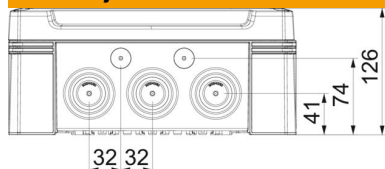

Matični podaci

Broj artikla	2005024
Tip	X25 LGR
Oznaka 1	Razvodna kutija
Proizvođač	OBO
Dimenzija	286x202x125
Boja	svetlo siva; RAL 7035
Materijal	Polikarbonat
Najmanja prodajna jedinica	1
Jedinica količine	Komad
Težina	96,5 kg
Jedinica težine	kg/100 pari

Tehnicki list

Razvodna kutija za kablove X 25

Broj artikla: 2005024

Dimenzije

Dužina	286 mm
Širina	202 mm
Visina	126 mm

Tehnički podaci

Serijski	da
Broj uvoda	10
Vrsta uvoda	Stepenasta opna, može da se seče
Vrsta uvoda u kućište	Užlebljenje
Referentni izolacioni napon Ui	750 V
Opremanje	bez
Poklopac	nije transparentno
Pričvršćivanje poklopca	zašrafljeno
Uvod sa zadnje strane	ne
Uvodi	10 x Ø25/40/50
Varijanta ispitana na eksplozije samogasiv	ne
Oblik	Prema VDE 0471/DIN 695 deo 2-1, temperatura testiranja 650°C pravougaono
Ojačano staklenim vlaknima bez halogena	da
Unutrašnje dimenzije	271x187x110 mm
Maks. Prečnik provodnika	25 mm ²
Sa zaštitom	ne
Sa poklopcem	da
Način montaže	Zidna/plafonska montaža
Nominalni prečnik maks.	25 mm ²
Nominalni prečnik min.	10 mm ²
Nominalni napon	750 V
Mogućnost plombiranja	da
Otporno na udarce	da
Vrsta zaštite	IP67
Stepen zaštite IK-kod	IK09
Temperaturna oblast primene maks.	60 °C
Temperaturna oblast primene min.	-5 °C
Otporno na vremenske prilike	da