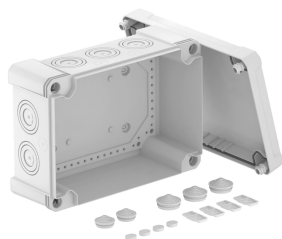

Tehnicki list

Razvodna kutija za kablove X 25

Broj artikla: 2005024

Razvodne kutije za kablove za spajanje kablova i provodnika u zatvorenim prostorijama i na otvorenom. Pravougli oblik sa otvorima koji mogu da se izlome. Odgovara za zidnu i plafonsku montažu sa mogućnosti spoljnog pričvršćivanja, unutrašnjeg pričvršćivanja ili montaže preko ugaonih kupastih elemenata. Posebno otporan na udarce sa IK08. Poklopac sa brzim zatvaračem, može da se plombira. Napravljen od materijala bez halogena i UV otpornog.

Razvodne kutije za kablove prema DIN EN 60670. Samogasivo prema DIN EN 60695-2-11, temperatura ispitivanja 650°C. Otpornost na udar IK08 prema DIN EN 50102. Vrsta zaštite IP67 prema DIN EN 60529.

PC polikarbonat

Matični podaci

Broj artikla	2005024
Tip	X25 LGR
Oznaka 1	Razvodna kutija
Proizvođač	OBO
Dimenzija	286x202x125
Boja	svetlo siva; RAL 7035
Materijal	Polikarbonat
Najmanja prodajna jedinica	1
Jedinica količine	Komad
Težina	96,5 kg
Jedinica težine	kg/100 pari

Tehnicki list

Razvodna kutija za kablove X 25

Broj artikla: 2005024

Dimenzije

Dužina	286 mm
Širina	202 mm
Visina	126 mm

Tehnički podaci

Serijski	da
Broj uvoda	10
Vrsta uvoda	Stepenasta opna, može da se seče
Vrsta uvoda u kućište	Užlebljenje
Referentni izolacioni napon Ui	750 V
Opremanje	bez
Poklopac	nije transparentno
Pričvršćivanje poklopca	zašrafljeno
Uvod sa zadnje strane	ne
Uvodi	10 x Ø25/40/50
Varijanta ispitana na eksplozije samogasiv	ne
Oblik	Prema VDE 0471/DIN 695 deo 2-1, temperatura testiranja 650°C pravougaono
Ojačano staklenim vlaknima bez halogena	da
Unutrašnje dimenzije	271x187x110 mm
Maks. Prečnik provodnika	25 mm ²
Sa zaštitom	ne
Sa poklopcem	da
Način montaže	Zidna/plafonska montaža
Nominalni prečnik maks.	25 mm ²
Nominalni prečnik min.	10 mm ²
Nominalni napon	750 V
Mogućnost plombiranja	da
Otporno na udarce	da
Vrsta zaštite	IP67
Stepen zaštite IK-kod	IK09
Temperaturna oblast primene maks.	60 °C
Temperaturna oblast primene min.	-5 °C
Otporno na vremenske prilike	da