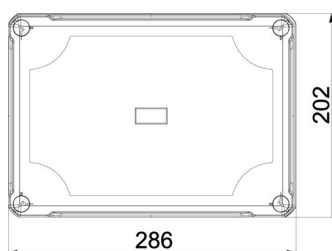

### Matični podaci

Broj artikla	2005074
Tip	X25 LGR-TR
Oznaka 1	Razvodna kutija
Oznaka 2	sa providnim poklopcem
Proizvođač	OBO
Dimenzija	286x202x125
Boja	sivo / providno
Materijal	Polikarbonat
Najmanja prodajna jedinica	1
Jedinica količine	Komad
Težina	96,5 kg
Jedinica težine	kg/100 pari

### Dimenzije

Dužina	286 mm
Širina	202 mm
Visina	126 mm

### Tehnički podaci

Serijski	da
Broj uvoda	10
Vrsta uvoda	Stepenasta opna, može da se seče
Vrsta uvoda u kućište	Užlebljenje
Referentni izolacioni napon Ui	750 V
Opremanje	bez
Poklopac	nije transparentno
Pričvršćivanje poklopca	zašrafljeno
Uvod sa zadnje strane	ne
Uvodi	10 x Ø25/40/50
Varijanta ispitana na eksplozije samogasiv	ne
Oblik	Prema VDE 0471/DIN 695 deo 2-1, temperatura testiranja 650°C
Ojačano staklenim vlaknima bez halogena	pravougaono
Unutrašnje dimenzije	da
Maks. Prečnik provodnika	25 mm <sup>2</sup>
Sa zaštitom	ne
Sa poklopcem	da
Način montaže	Zidna/plafonska montaža
Nominalni prečnik maks.	25 mm <sup>2</sup>
Nominalni prečnik min.	10 mm <sup>2</sup>
Nominalni napon	750 V
Mogućnost plombiranja	da
Otporno na udarce	da
Vrsta zaštite	IP67
Stepen zaštite IK-kod	IK09
Temperaturna oblast primene maks.	60 °C
Temperaturna oblast primene min.	-5 °C
Otporno na vremenske prilike	da