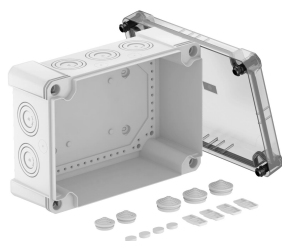

## Razvodna kutija za kablove X 25

Broj artikla: 2005074

Razvodne kutije za kablove za spajanje kablova i provodnika u zatvorenim prostorijama i na otvorenom. Pravougli oblik sa otvorima koji mogu da se izlome. Odgovara za zidnu i plafonsku montažu sa mogućnosti spoljnog pričvršćivanja, unutrašnjeg pričvršćivanja ili montaže preko ugaonih kupastih elemenata. Posebno otporan na udarce sa IK08. Transparentni poklopac sa brzim zatvaračem, može da se plombira. Napravljen od materijala bez halogena i UV otpornog.

Razvodne kutije za kablove prema DIN EN 60670. Samogasivo prema DIN EN 60695-2-11, temperatura ispitivanja 650°C. Otpornost na udar IK08 prema DIN EN 50102. Vrsta zaštite IP67 prema DIN EN 60529.

PC polikarbonat

### Matični podaci

Broj artikla	2005074
Tip	X25 LGR-TR
Oznaka 1	Razvodna kutija
Oznaka 2	sa providnim poklopcem
Proizvođač	OBO
Dimenzija	286x202x125
Boja	sivo / providno
Materijal	Polikarbonat
Najmanja prodajna jedinica	1
Jedinica količine	Komad
Težina	96,5 kg
Jedinica težine	kg/100 pari

### Dimenzije

Dužina	286 mm
Širina	202 mm
Visina	126 mm