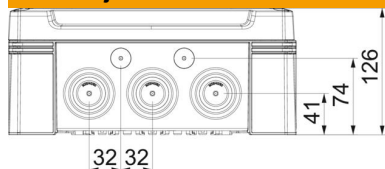

### Matični podaci

Broj artikla	2005074
Tip	X25 LGR-TR
Oznaka 1	Razvodna kutija
Oznaka 2	sa providnim poklopcem
Proizvođač	OBO
Dimenzija	286x202x125
Boja	sivo / providno
Materijal	Polikarbonat
Najmanja prodajna jedinica	1
Jedinica količine	Komad
Težina	96,5 kg
Jedinica težine	kg/100 pari

### Dimenzije

Dužina	286 mm
Širina	202 mm
Visina	126 mm

### Tehnički podaci

Serijski	da
Broj uvoda	10
Vrsta uvoda	Stepenasta opna, može da se seče
Vrsta uvoda u kućište	Užlebljenje
Referentni izolacioni napon Ui	750 V
Opremanje	bez
Poklopac	nije transparentno
Pričvršćivanje poklopca	zašrafljeno
Uvod sa zadnje strane	ne
Uvodi	10 x Ø25/40/50
Varijanta ispitana na eksplozije samogasiv	ne
Oblik	Prema VDE 0471/DIN 695 deo 2-1, temperatura testiranja 650°C
Ojačano staklenim vlaknima bez halogena	pravougaono
Unutrašnje dimenzije	da
Maks. Prečnik provodnika	25 mm <sup>2</sup>
Sa zaštitom	ne
Sa poklopcem	da
Način montaže	Zidna/plafonska montaža
Nominalni prečnik maks.	25 mm <sup>2</sup>
Nominalni prečnik min.	10 mm <sup>2</sup>
Nominalni napon	750 V
Mogućnost plombiranja	da
Otporno na udarce	da
Vrsta zaštite	IP67
Stepen zaštite IK-kod	IK09
Temperaturna oblast primene maks.	60 °C
Temperaturna oblast primene min.	-5 °C
Otporno na vremenske prilike	da