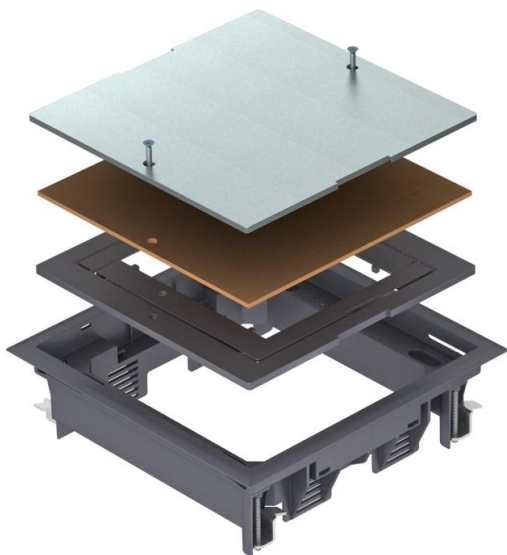

## Reviziona podna kutija ZES4

Broj artikla: 7406701

Reviziona kutije za maskiranje pravougaonog montažnog otvora nominalne veličine 4, primena u sistemu kanala i sistemskim podovima u unutrašnjim oblastima.

Kružni žleb podne obloge podešen na 5 mm, po potrebi podešiv na 3, 8 ili 10 mm.

PA poliamid

### Matični podaci

Broj artikla	7406701
Tip	ZES4-2 U10T 7011
Oznaka 1	Podna kutija reviziona
Oznaka 2	za univerzalnu montažu
Proizvođač	OBO
Boja	čelično siva; RAL 7011
Materijal	Poliamid
Najmanja prodajna jedinica	1
Jedinica količine	Komad
Težina	158 kg
Jedinica težine	kg/100 pari

### Dimenzije

Dužina	222 mm
Širina	222 mm
Visina	65 mm