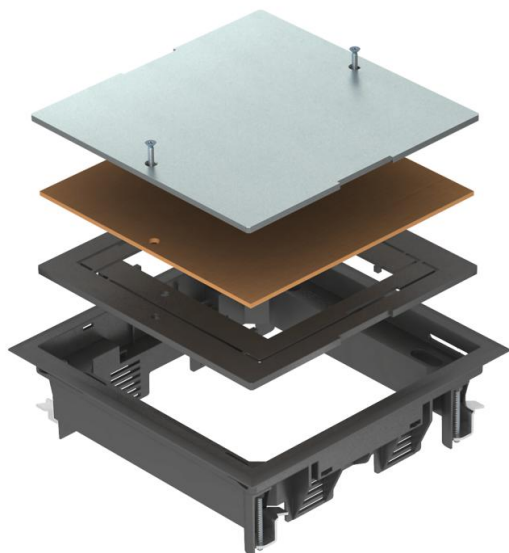

Tehnicki list

Reviziona podna kutija ZES4

Broj artikla: 7406702

Reviziona kutije za maskiranje pravougaonog montažnog otvora nominalne veličine 4, primena u sistemu kanala i sistemskim podovima u unutrašnjim oblastima.

Kružni žleb podne obloge podešen na 5 mm, po potrebi podešiv na 3, 8 ili 10 mm.

PA poliamid

Matični podaci

Broj artikla	7406702
Tip	ZES4-2 U10T 9011
Oznaka 1	Podna kutija reviziona
Oznaka 2	za univerzalnu montažu
Proizvođač	OBO
Boja	grafitno crno; RAL 9011
Materijal	Poliamid
Najmanja prodajna jedinica	1
Jedinica količine	Komad
Težina	158 kg
Jedinica težine	kg/100 pari

Tehnicki list

Reviziona podna kutija ZES4

Broj artikla: 7406702

Dimenzije

Dužina	222 mm
Širina	222 mm
Visina	65 mm

Tehnički podaci

Broj uređaja koji mogu da se ugrade	0
Varijanta	kvadratno
Zaštitni ram za podnu oblogu	da
Održavanje poda	suvo
Visina poda min.	62 mm
Pogoduje za ugradnju u duple podove	da
Pogoduje za ugradnju u ošupljene podove	da
Pogoduje za mokro održavanje	ne
Odgovara za podno kućište	250/350
Dužina spoljne dimenzije	222 mm
Dužina ugradne dimenzije	201 mm
Nominalna veličina za ugradne jedinice	4
Vertikalno opterećenje, velika površina	do 5.000 N
Vertikalno opterećenje, mala površina	do 3.000 N
Debljina podne obloge	5 mm