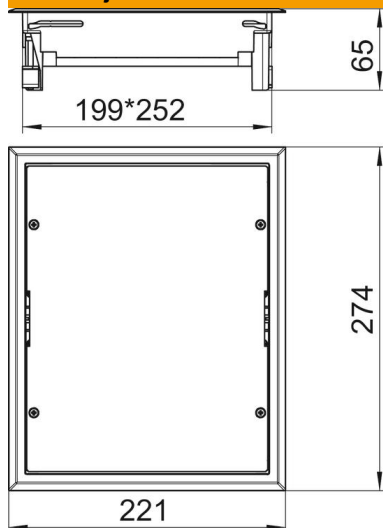

Tehnicki list

Reviziona podna kutija ZES6

Broj artikla: 7406750

Revizione kutije za slepo zatvaranje pravougaonog montažnog otvora nominalne veličine 6 u sistemu podnog razvoda ili u duplim podovima u unutrašnjim oblastima. Zaštitni ram tepiha od poliamida.

Kružni žleb podne obloge podešen na 5 mm, po potrebi podešiv na 3, 8 ili 10 mm.

PA poliamid

Matični podaci

Broj artikla	7406750
Tip	ZES6-2 U10T 9011
Oznaka 1	Podna kutija reviziona
Oznaka 2	za univerzalnu montažu
Proizvođač	OBO
Boja	grafitno crno; RAL 9011
Materijal	Poliamid
Najmanja prodajna jedinica	1
Jedinica količine	Komad
Težina	150 kg
Jedinica težine	kg/100 pari

Tehnicki list

Reviziona podna kutija ZES6

Broj artikla: 7406750

Dimenzije

Dužina	221 mm
Širina	274 mm
Visina	65 mm

Tehnički podaci

Broj uređaja koji mogu da se ugrade	0
Varijanta	pravougaono
Zaštitni ram za podnu oblogu	da
Održavanje poda	suvo
Visina poda min.	62 mm
Pogoduje za ugradnju u duple podove	da
Pogoduje za ugradnju u ošupljene podove	ne
Pogoduje za mokro održavanje	ne
Odgovara za podno kućište	250/350
Pogoduje za podni kanal	da
Dužina spoljne dimenzije	221 mm
Dužina ugradne dimenzije	201 mm
Nominalna veličina za ugradne jedinice	6
Varijanta okvira	Zaštitni ram tepiha
Vertikalno opterećenje, velika površina	do 3.000 N
Vertikalno opterećenje, mala površina	do 2.000 N
Debljina podne obloge	5 mm