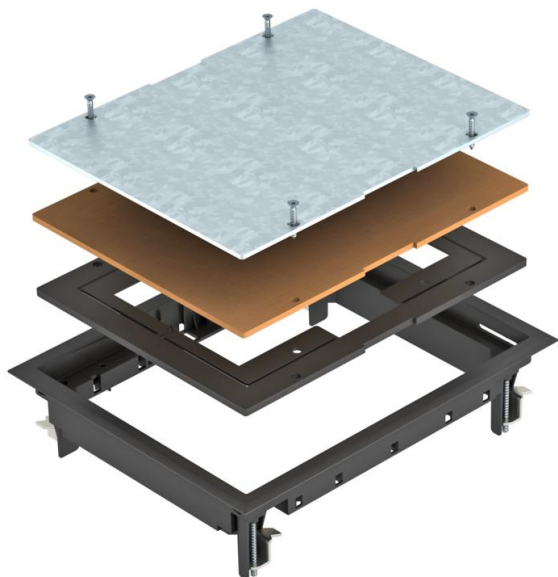

Tehnicki list

Reviziona podna kutija ZES6

Broj artikla: 7406750

Revizione kutije za slepo zatvaranje pravougaonog montažnog otvora nominalne veličine 6 u sistemu podnog razvoda ili u duplim podovima u unutrašnjim oblastima. Zaštitni ram tepiha od poliamida.

Kružni žleb podne obloge podešen na 5 mm, po potrebi podešiv na 3, 8 ili 10 mm.

PA poliamid

Matični podaci

Broj artikla	7406750
Tip	ZES6-2 U10T 9011
Oznaka 1	Podna kutija reviziona
Oznaka 2	za univerzalnu montažu
Proizvođač	OBO
Boja	grafitno crno; RAL 9011
Materijal	Poliamid
Najmanja prodajna jedinica	1
Jedinica količine	Komad
Težina	150 kg
Jedinica težine	kg/100 pari

Tehnicki list

Reviziona podna kutija ZES6

Broj artikla: 7406750

Dimenzije

Dužina	221 mm
Širina	274 mm
Visina	65 mm

Tehnički podaci

Broj uređaja koji mogu da se ugrade	0
Varijanta	pravougaono
Zaštitni ram za podnu oblogu	da
Održavanje poda	suvo
Visina poda min.	62 mm
Pogoduje za ugradnju u duple podove	da
Pogoduje za ugradnju u ošupljene podove	ne
Pogoduje za mokro održavanje	ne
Odgovara za podno kućište	250/350
Pogoduje za podni kanal	da
Dužina spoljne dimenzije	221 mm
Dužina ugradne dimenzije	201 mm
Nominalna veličina za ugradne jedinice	6
Varijanta okvira	Zaštitni ram tepiha
Vertikalno opterećenje, velika površina	do 3.000 N
Vertikalno opterećenje, mala površina	do 2.000 N
Debljina podne obloge	5 mm