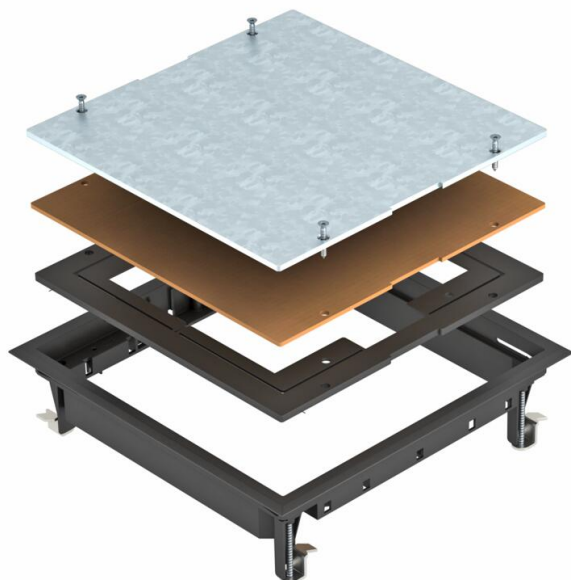

## Reviziona podna kutija ZES9

Broj artikla: 7406674

Umetak za povlačenje kutije za slepo zatvaranje kvadratnog instalacionog otvora nominalne veličine 9 u sistemima kanala, kao i u podignutim i šupljim podovima u zatvorenom prostoru. Zaštitni ram tepiha od poliamida.

Kružni žleb podne obloge podešen na 5 mm, po potrebi podešiv na 3, 8 ili 10 mm.

PA poliamid

### Matični podaci

Broj artikla	7406674
Tip	ZES9-2 U10T 9011
Oznaka 1	Podna kutija reviziona
Oznaka 2	za univerzalnu montažu
Proizvođač	OBO
Boja	grafitno crno; RAL 9011
Materijal	Poliamid
Najmanja prodajna jedinica	1
Jedinica količine	Komad
Težina	206,3 kg
Jedinica težine	kg/100 pari

### Dimenzije

Dužina	264 mm
Širina	264 mm
Visina	65 mm