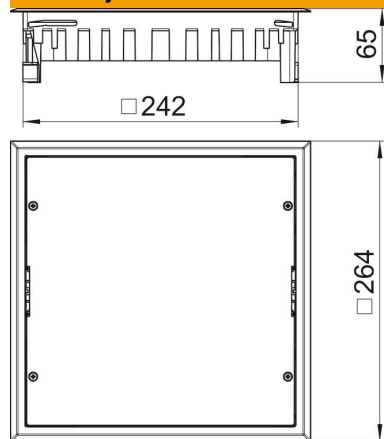

### Matični podaci

Broj artikla	7406674
Tip	ZES9-2 U10T 9011
Oznaka 1	Podna kutija reviziona
Oznaka 2	za univerzalnu montažu
Proizvođač	OBO
Boja	grafitno crno; RAL 9011
Materijal	Poliamid
Najmanja prodajna jedinica	1
Jedinica količine	Komad
Težina	206,3 kg
Jedinica težine	kg/100 pari

### Dimenzije

Dužina	264 mm
Širina	264 mm
Visina	65 mm