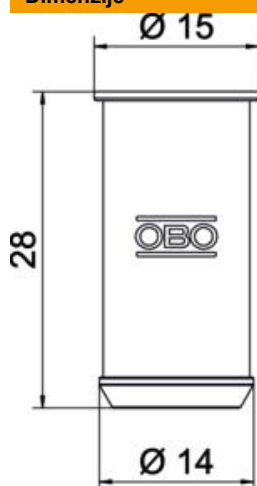

### Matični podaci

Broj artikla	2003846
Tip	ZH 11V
Oznaka 1	HW Spojnica
Oznaka 2	za doznu za šuplji zid
Isporučivo od	01.10.2021
Proizvođač	OBO
Dimenzija	Ø14,5x28mm
Boja	narandžasto
Materijal	Polipropilen
Najmanja prodajna jedinica	10
Jedinica količine	Komad
Težina	0,098 kg
Jedinica težine	kg/100 pari

## Dimenzije

Dužina	28 mm
Visina	14,5 mm