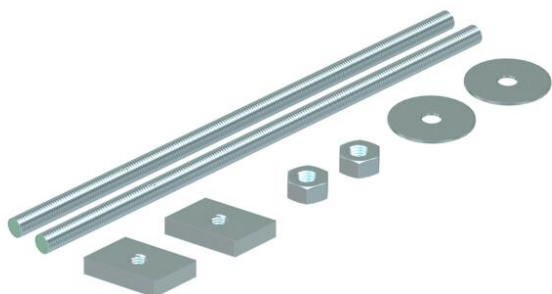

## Montažni set za vučno rasterećenje ZSE90

Broj artikla: 7215741

Rezervni delovi u montažnom setu sa svim sitnim elementima za pričvršćivanje elementa za rasterećenje vučne sile ZSE90 na i pored usponske trase za održanje funkcionalnosti. Za rasterećenje naprezanja, trostrano sa unutrašnjom visinom od 115 mm.

### Matični podaci

Broj artikla	7215741
Tip	ZSE90 M1
Oznaka 1	Montažni set
Oznaka 2	veličina 1
Proizvođač	OBO
Najmanja prodajna jedinica	1
Jedinica količine	Komad
Težina	32 kg
Jedinica težine	kg/100 pari