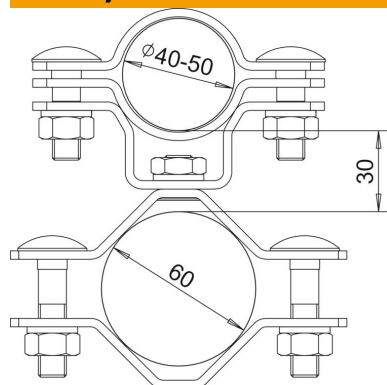

# Tehnicki list

Nosač isFang za montažu na cevi,  $\varnothing$  50-60 mm

Broj artikla: 5408960

- za pričvršćivanje izolovanih zaštitnih cevi na konstrukciji koja se štiti, odn. za građevinske cevi  $\varnothing$  50–60 mm

## Matični podaci

Broj artikla	5408960
Tip	isFang TS50-60
Oznaka 1	isFang držač
Oznaka 2	za cevnu montažu
Proizvođač	OBO
Dimenzija	$\varnothing$ 50-60mm
Materijal	plemeniti čelik, nerđajući 1.4301
Najmanja prodajna jedinica	2
Jedinica količine	Komad
Težina	76 kg
Jedinica težine	kg/100 pari

## Dimenzije

Dimenzija D min.	60 mm
Dimenzija L	30 mm

## Tehnički podaci

Zazor	$\varnothing$ 50–60 mm
-------	------------------------