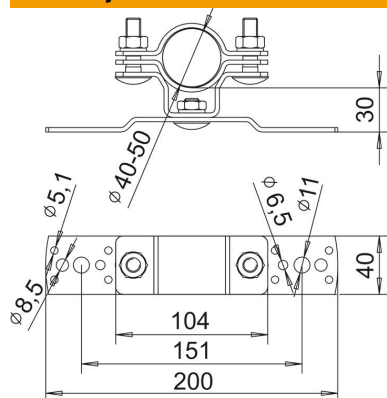

Tehnicki list

Nosač isFang za zidnu montažu, 30 mm rastojanje

Broj artikla: 5408952

- za pričvršćivanje izolovanih zaštitnih cevi na konstrukciju koja se štiti, odn. na zid

A2 Oplemenjeni čelik, nerđajući

Matični podaci

Broj artikla	5408952
Tip	isFang TW30
Oznaka 1	isFang držač
Oznaka 2	za zidnu montažu
Proizvođač	OBO
Dimenzija	30mm
Materijal	plemeniti čelik, nerđajući 1.4301
Najmanja prodajna jedinica	2
Jedinica količine	Komad
Težina	62 kg
Jedinica težine	kg/100 pari

Tehnicki list

Nosač isFang za zidnu montažu, 30 mm rastojanje

Broj artikla: 5408952

Dimenzije

Dimenzija L | 30 mm