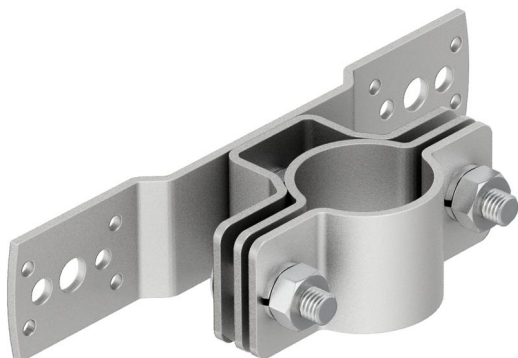

Tehnicki list

Nosač isFang za zidnu montažu, 30 mm rastojanje

Broj artikla: 5408952

- za pričvršćivanje izolovanih zaštitnih cevi na konstrukciju koja se štiti, odn. na zid

A2 Oplemenjeni čelik, nerđajući

Matični podaci

Broj artikla	5408952
Tip	isFang TW30
Oznaka 1	isFang držač
Oznaka 2	za zidnu montažu
Proizvođač	OBO
Dimenzija	30mm
Materijal	plemeniti čelik, nerđajući 1.4301
Najmanja prodajna jedinica	2
Jedinica količine	Komad
Težina	62 kg
Jedinica težine	kg/100 pari

Tehnicki list

Nosač isFang za zidnu montažu, 30 mm rastojanje

Broj artikla: 5408952

Dimenzije

Dimenzija L | 30 mm