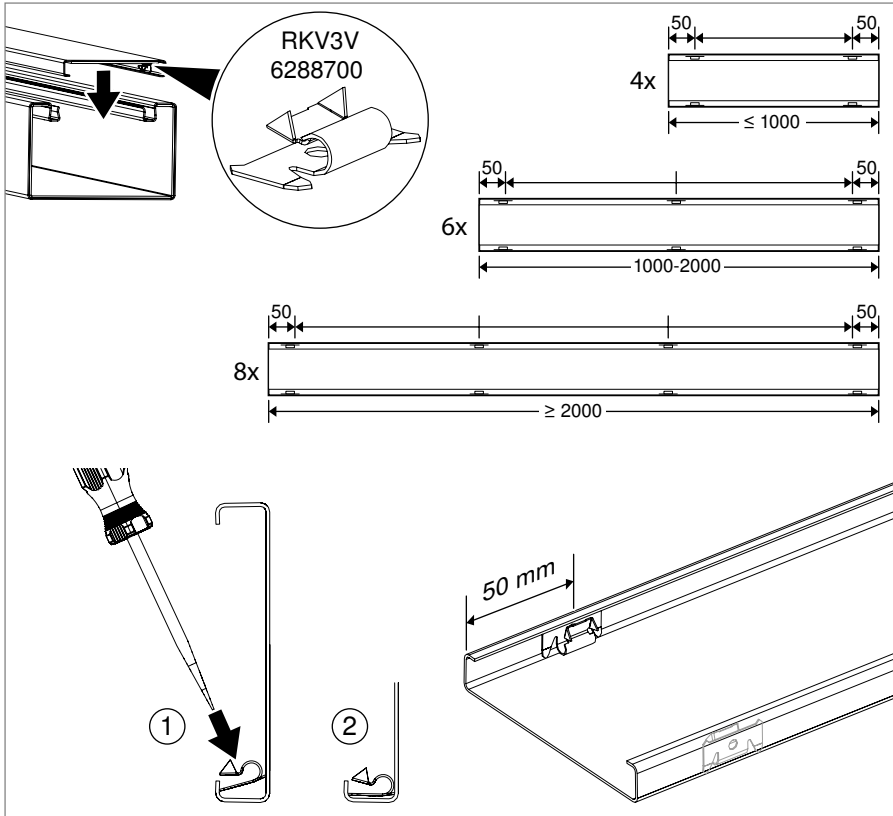

RKV3V

Montageanleitung
Mounting instructions
Instrucciones de montaje
Инструкция по монтажу

OBO
BETTERMANN

OBO Bettermann Holding GmbH & Co. KG

P. O. Box 1120
58694 Menden
GERMANY

Customer Service
Tel.: +49 2373 89 - 17 00
Fax.: +49 2373 89 -12 38
info@obo.de
www.obo-bettermann.com